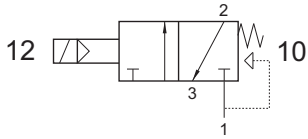

valvole Namur

Namur valves

382 ME

3/2 NC comando elettrico - ritorno a molla

3/2 NC solenoid pilot - spring return

582 ME

5/2 comando elettrico - ritorno a molla

5/2 solenoid pilot - spring return

382 EE

3/2 doppio comando elettrico

3/2 double solenoid pilot

582 EE

5/2 doppio comando elettrico

5/2 double solenoid pilot

SOLO VERSIONE IN ALLUMINIO
ONLY ALUMINIUM VERSION