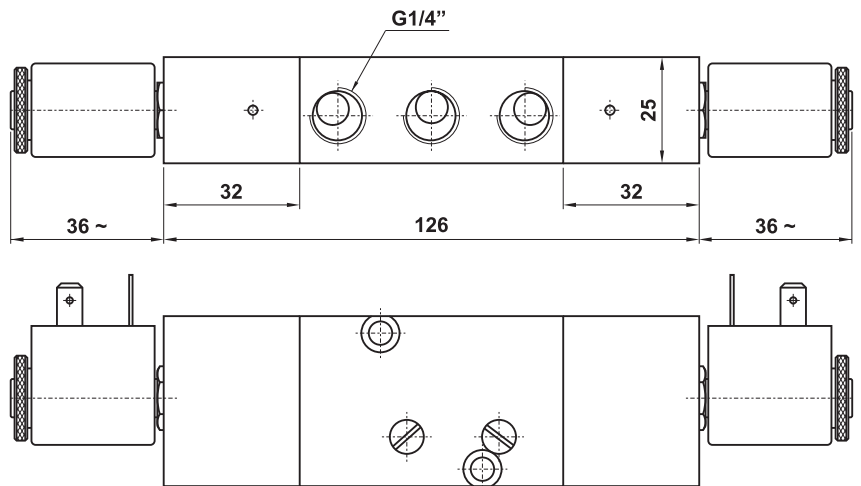

382 EE

3/2 doppio comando elettrico

3/2 double solenoid pilot

582 EE

5/2 doppio comando elettrico

5/2 double solenoid pilot

SOLO VERSIONE IN ALLUMINIO
ONLY ALUMINIUM VERSION