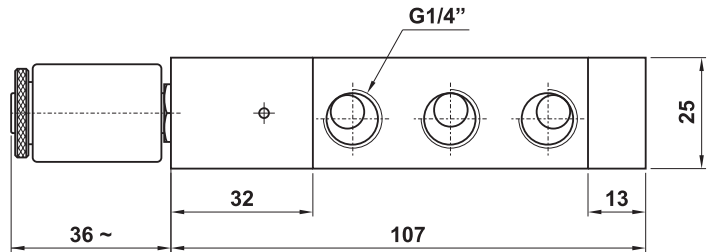

valvole Namur

Namur valves

382 ME

3/2 NC comando elettrico - ritorno a molla

3/2 NC solenoid pilot - spring return

582 ME

5/2 comando elettrico - ritorno a molla

5/2 solenoid pilot - spring return