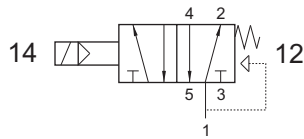

valvole Namur

Namur valves

382 ME

3/2 NC comando elettrico - ritorno a molla

3/2 NC solenoid pilot - spring return

582 ME

5/2 comando elettrico - ritorno a molla

5/2 solenoid pilot - spring return

382 EE

3/2 doppio comando elettrico

3/2 double solenoid pilot

582 EE

5/2 doppio comando elettrico

5/2 double solenoid pilot

SOLO VERSIONE IN ALLUMINIO
ONLY ALUMINIUM VERSION