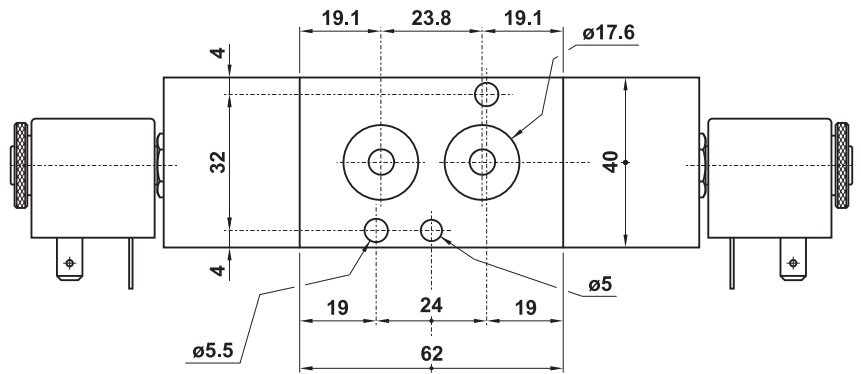

valvole Namur

Namur valves

382 ME

3/2 NC comando elettrico - ritorno a molla

3/2 NC solenoid pilot - spring return

582 ME

5/2 comando elettrico - ritorno a molla

5/2 solenoid pilot - spring return

382 EE

3/2 doppio comando elettrico

3/2 double solenoid pilot

582 EE

5/2 doppio comando elettrico

5/2 double solenoid pilot

SOLO VERSIONE IN ALLUMINIO
ONLY ALUMINIUM VERSION