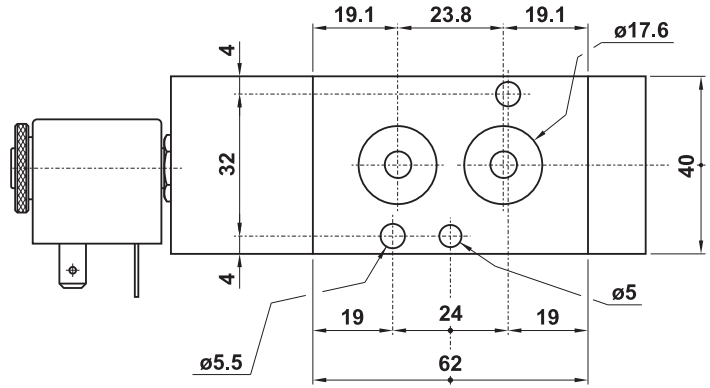

valvole Namur

Namur valves

382 ME

3/2 NC comando elettrico - ritorno a molla

3/2 NC solenoid pilot - spring return

582 ME

5/2 comando elettrico - ritorno a molla

5/2 solenoid pilot - spring return

382 EE

3/2 doppio comando elettrico

3/2 double solenoid pilot

582 EE

5/2 doppio comando elettrico

5/2 double solenoid pilot

SOLO VERSIONE IN ALLUMINIO
ONLY ALUMINIUM VERSION